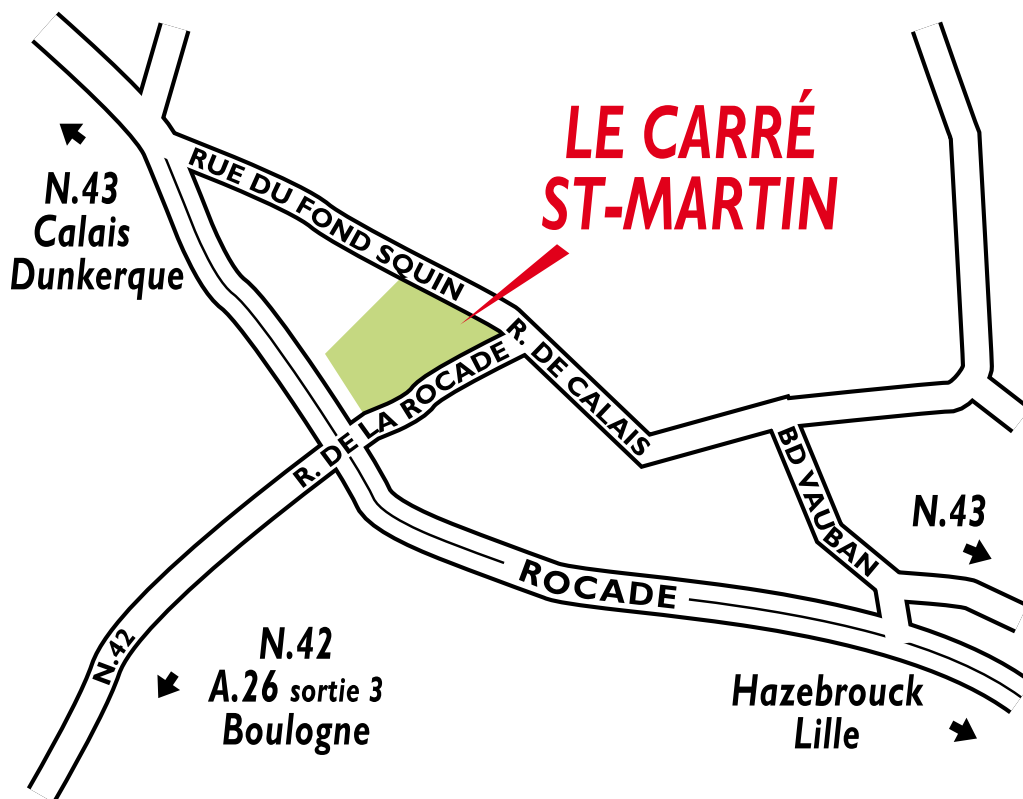

Le Carré St-Martin

Restaurant – Réceptions – Séminaires – Traiteur – Loisirs et détente

Route de Calais – 62500 Saint-Martin-au-Laërt – France

Tél. +33 (0)3 21 98 58 20 / (0)3 21 39 88 18 – Fax +33 (0)3 21 95 50 30

lecarre.stmartin@nordnet.fr

Ouvert du mardi au dimanche. Fermé le lundi, mercredi soir et dimanche soir.

Facile d'accès.

Grand parking.

20 mn de la Côte d'Opale et 45 mn de Lille