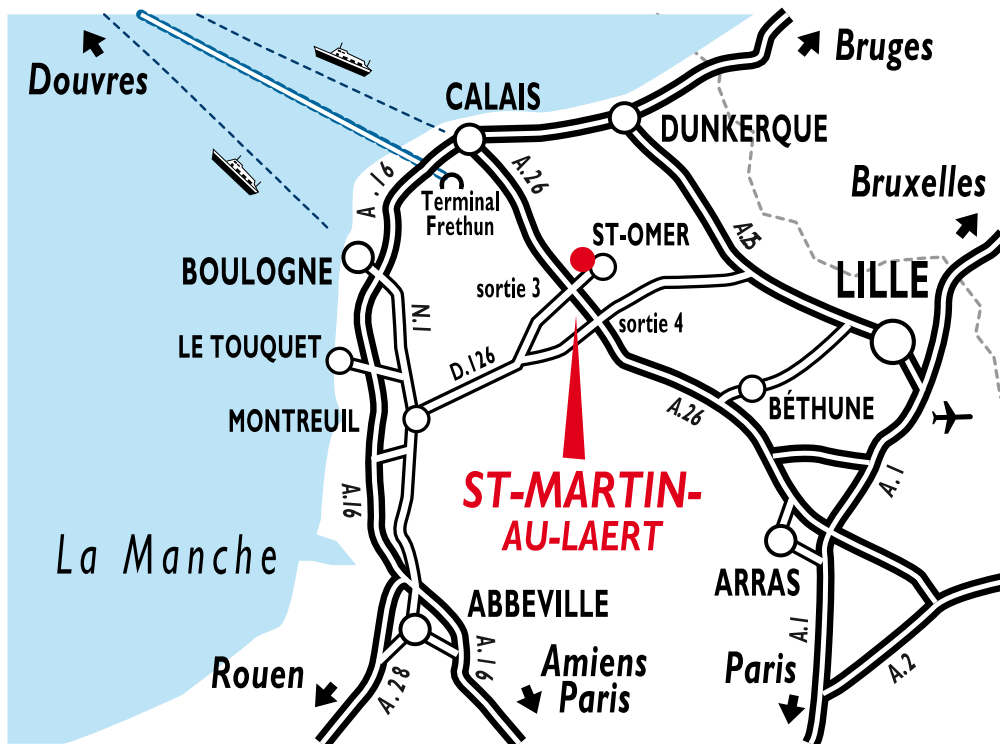

Le Carré St-Martin

Restaurant – Réceptions – Séminaires – Traiteur – Loisirs et détente

Route de Calais – 62500 Saint-Martin-au-Laërt – France

Tél. +33 (0)3 21 98 58 20 / (0)3 21 39 88 18 – Fax +33 (0)3 21 95 50 30

lecarre.stmartin@nordnet.fr

Ouvert du mardi au dimanche. Fermé le lundi, mercredi soir et dimanche soir.

Facile d'accès.

Grand parking.

20 mn de la Côte d'Opale et 45 mn de Lille